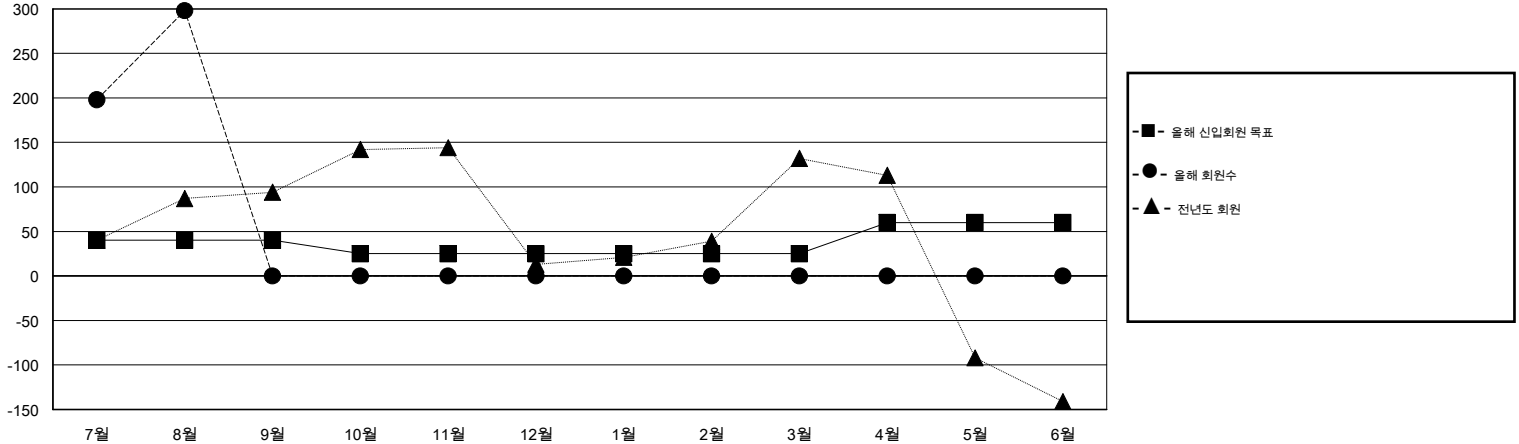

MONTHLY MEMBERSHIP PROGRESS REPORT

District 356 C

Results as of: 8/31/2014

GMT: JUNG YUL CHOI

장소 REPUBLIC OF KOREA

현장지역 GMT 5

클럽					회원 1인당				
결과- 2014-2015					결과- 2014-2015				
사분기	신생클럽 목표	신생클럽	해산된 클럽	순증강/감소	사분기	신입회원 목표	총 추가회원	퇴회한 회원	순증강/감소
7월/8월/9월	0	2	0	2	7월/8월/9월	40	382	84	298
10월/11월/12월	1	0	0	0	10월/11월/12월	-15	0	0	0
1월/2월/3월	0	0	0	0	1월/2월/3월	0	0	0	0
4월/5월/6월	1	0	0	0	4월/5월/6월	35	0	0	0

목표 및 누적 신생클럽 수

목표 및 누적 회원수

해산된 클럽: 0	1명 이상의 신입회원을 등록한 53 CLUBS OF 106	성별 분포
		남성 4,070 (85.58%)
		여성 686 (14.42%)
퇴회회원	여기에 클릭하여 현황보고 내용 검토	가족단위 회원 0
작고 2		세대주 0
클럽해산 0		비 세대주 0
기타 82		
합계 84		