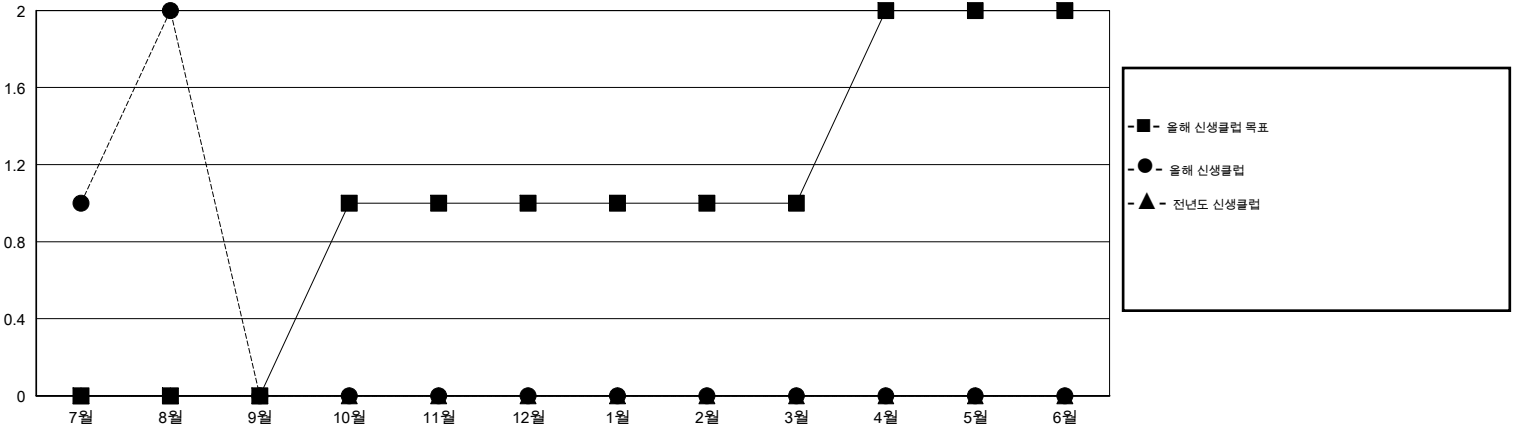

MONTHLY MEMBERSHIP PROGRESS REPORT

District 356 C

Results as of: 8/31/2014

GMT: JUNG YUL CHOI

장소 REPUBLIC OF KOREA

현장지역 GMT 5

클럽					회원 1인당				
결과- 2014-2015					결과- 2014-2015				
사분기	신생클럽 목표	신생클럽	해산된 클럽	순증강/감소	사분기	신입회원 목표	총 추가회원	퇴회한 회원	순증강/감소
7월/8월/9월	0	2	0	2	7월/8월/9월	40	382	84	298
10월/11월/12월	1	0	0	0	10월/11월/12월	-15	0	0	0
1월/2월/3월	0	0	0	0	1월/2월/3월	0	0	0	0
4월/5월/6월	1	0	0	0	4월/5월/6월	35	0	0	0

목표 및 누적 신생클럽 수

목표 및 누적 회원수

해산된 클럽: 0	1명 이상의 신입회원을 등록한 53 CLUBS OF 106	성별 분포
		남성 4,070 (85.58%)
		여성 686 (14.42%)
퇴회회원	여기에 클릭하여 현황보고 내용 검토	가족단위 회원 0
작고 2		세대주 0
클럽해산 0		비 세대주 0
기타 82		
합계 84		